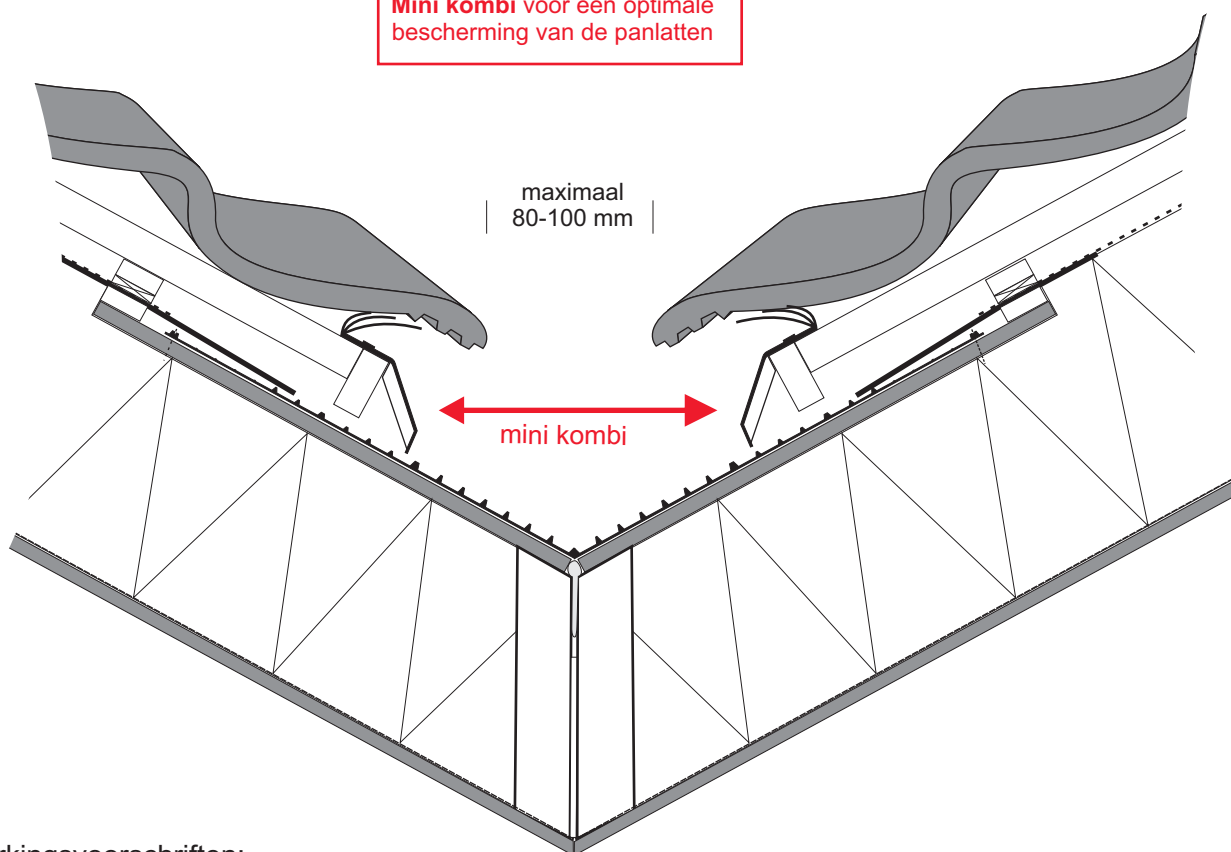

Met de kilgoot op rol kunnen op snelle wijze lange banen worden aangebracht zonder overlappingsen en aansluitnaden.

Prefab daken kunnen direct na montage, in één handeling (definitief) waterdicht worden afgewerkt.

### Afdichting bovenzijde

In situaties, waar de aansluiting van kilgoten aan de bovenkant afdicht moet worden, adviseren wij de nedsaflex loodvervanger toe te passen. Deze rol is zeer flexibel en voorzien van een volledige butyl kleeflaag. Zorg wel dat de uiteinden goed worden ondersteund, zodat deze niet kunnen "wisselen".

geleverd op handzame 10 meter rollen

[www.nedsale.nl](http://www.nedsale.nl)

Mini kombi voor een optimale bescherming van de panlatten

verwerkingsvoorschriften:

Zorg voor een voldoende draagkrachtige, vlakke en schone ondergrond van ca. 12 mm multiplex. (Zie bovenstaande schets voor een optimale aansluiting op de dakfolie.)

Breng de kilgoot rol spanningsvrij aan.

Aan de buitenzijde bevinden zich 2 bevestigingssleuven, waardoor de rol op de ondergrond vastgeschroefd kan worden. (ca. 1 schroef per meter)

Voorkom dat vallende (gezaagde) dakpannen de rol kunnen beschadigen.